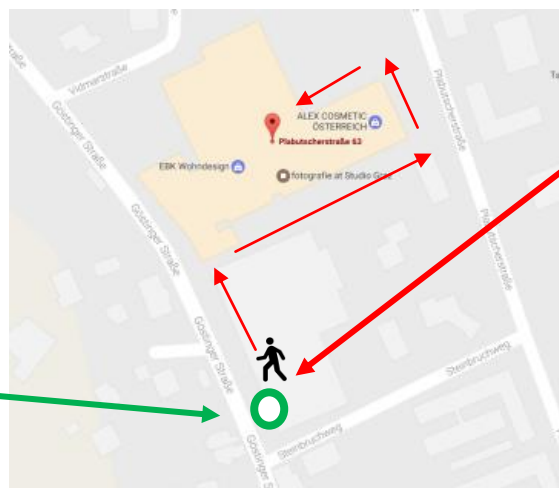

Anreise zu uns mit öffentlichen Verkehrsmitteln

Start: Graz Hauptbahnhof

Haltestelle **Bus Nr. 85 (GÖSTING)**

Bus Nr. 85 Richtung GÖSTING - (Fahrzeit ca. 15 Minuten)

Aussteigen bei Haltestelle „**Steinbruchweg (oben)**“, **gerade** aus gehen, dann **rechts hinunter**, dann **links** um das Haus herum bis **Eingang West**.

Haltestelle Bus 85
„Steinbruchweg
(oben)“

Zu Fuß gehen bis
„Eingang West“

Start: Plabutscher Straße 63

Haltestelle **Bus Nr. 85 (HAUPTBAHNHOF)**

Haltestelle Bus 85
„Steinbruchweg
(unten)“

Bus Nr. 85 Richtung HAUPTBAHNHOF - (Fahrzeit ca. 15 Minuten)

Aussteigen bei Haltestelle „**Hauptbahnhof**“