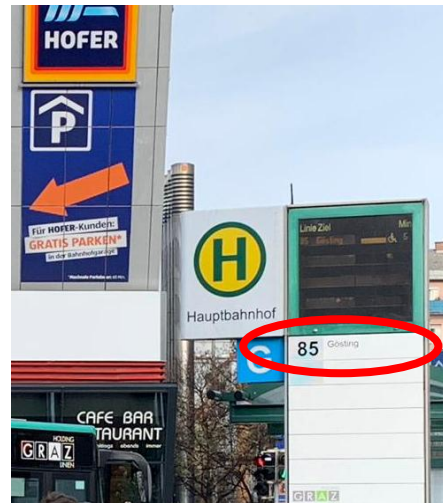

Anreise zu uns mit öffentlichen Verkehrsmitteln

Start: Graz Hauptbahnhof

Haltestelle **Bus Nr. 85 (GÖSTING)**

Bus Nr. 85 Richtung GÖSTING - (Fahrzeit ca. 15 Minuten)

Aussteigen bei Haltestelle „**Steinbruchweg (oben)**“, **gerade** aus gehen, dann **rechts hinunter**, dann **links** um das Haus herum bis **Eingang West**.

Haltestelle Bus 85
„Steinbruchweg
(oben)“

Zu Fuß gehen bis
„Eingang West“

Start: Plabutscher Straße 63

Haltestelle **Bus Nr. 85 (HAUPTBAHNHOF)**

Haltestelle Bus 85
„Steinbruchweg
(unten)“

Bus Nr. 85 Richtung HAUPTBAHNHOF - (Fahrzeit ca. 15 Minuten)

Aussteigen bei Haltestelle „**Hauptbahnhof**“